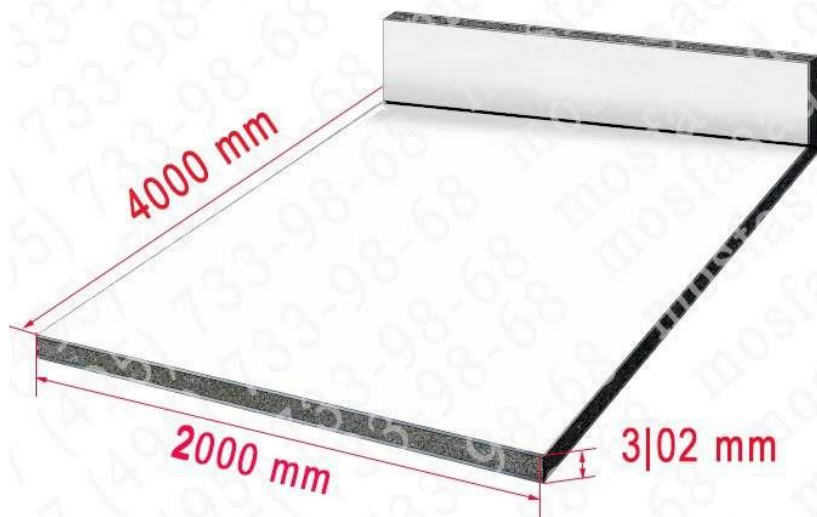

СПЕЦИАЛЬНЫЕ ЦЕНЫ на алюминиевые композитные панели КИТАЙ

только до 31 марта 2024 г.

Алюминиевая композитная панель
RAL 9003 Белый

✓ НАЛИЧИЕ НА СКЛАДЕ

MADE IN
CHINA

★ НОВИНКА

От 1650 руб./м²

Склад: Московская обл., Ленинский р-н, с. Остров, ул. Верхняя Слобода, д.2

Наши услуги:

- Производство АКП под заказ;
- Отгрузка со склада производителя;
- Фрезерная резка на ЧПУ: от 60 р./пог.м.;
- Фрезеровка фасадных кассет: от 300 р/кв.м.;
- Вальцовка композита: от 900 р/кв.м.;
- УФ-печать на композите с лаком: от 900 р/кв.м.
- Доставка по России и странам СНГ: по тарифам транспортных компаний
- Доставка по Москве и МО: по-прайсу